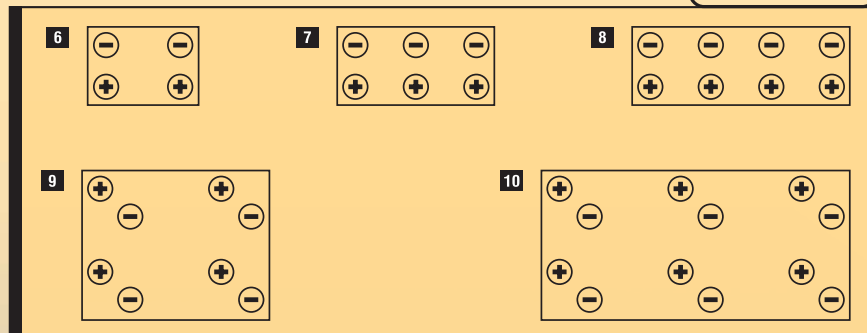

www.winnerbattery.net

ZEUS

VALVE REGULATED MF SEALED LEAD ACID BATTERY

DIN Type	Voltage	Capacity	Discharge Current in 10 hours	Short Circuit Current	Plate group	Dimensions (mm)				Layout	Terminal	Weight
	V	AH C10	A	A	AH	L	W	H	T.H.			kg
3 OPzV 150	2	150	15	2530	50	103	206	353	385	5	F19	15
4 OPzV 200	2	200	20	3417	50	103	206	353	385	5	F19	18
5 OPzV 250	2	250	25	4020	50	124	206	353	385	5	F19	22
6 OPzV 300	2	300	30	4556	50	145	206	353	385	5	F19	26
5 OPzV 350	2	350	35	4879	70	124	206	470	502	5	F19	28
6 OPzV 420	2	420	42	5395	70	145	206	470	502	5	F19	34
7 OPzV 490	2	490	49	6029	70	166	206	470	502	5	F19	38
6 OPzV 600	2	600	60	6212	100	145	206	645	678	5	F19	47
8 OPzV 800	2	800	80	6833	100	191	210	645	678	6	F19	62
10 OPzV 1000	2	1000	100	7885	100	233	210	645	678	6	F19	78
12 OPzV 1200	2	1200	120	8200	100	275	210	645	678	6	F19	92
12 OPzV 1500	2	1500	150	8542	125	340	210	645	678	6	F19	114
16 OPzV 2000	2	2000	200	9318	125	399	212	772	804	7	F20	154
20 OPzV 2500	2	2500	250	10250	125	487	212	772	804	8	F20	189
24 OPzV 3000	2	3000	300	10789	125	576	212	772	804	8	F20	225

More types available on request

KEY FOR LAY OUT

KEY FOR LAY OUT

KEY FOR TERMINAL TYPE

APPLICATIONS

- Stand by power supply for telecommunications
- Power supply for UPS, medical and emergency lighting
- Power storage & supply for Renewable Energy / Nuclear Power stations
- Energy supply for vessels/marine signaling & navigation marking
- Traffic signaling for airports/railway stations
- Solar & wind farms back up power